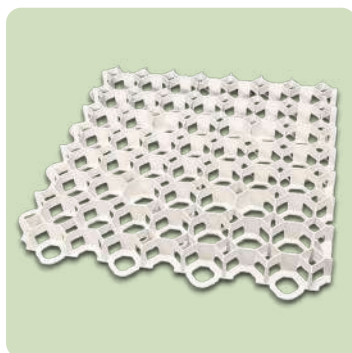

PLACA ESTAB. GRAV/GRASS BLANCA

Tamaño	Precio U.*
50x50x4cm (260)	6,46€